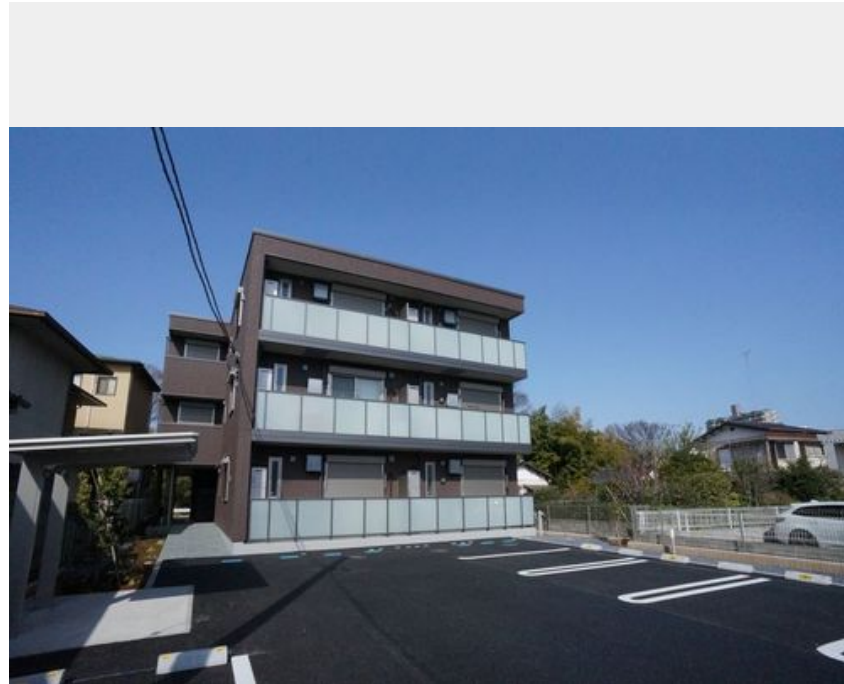

Sha Maison

積水ハウス品質のお部屋を シャーメゾン ショップ Shop

J R常磐線

水戸駅 バス4分 徒歩5分

モバイルで見る

1LDK
マンション

家賃 80,000 円

共益費等 6,000 円

敷金 1ヶ月

礼金 1ヶ月

積水ハウスの賃貸住宅 シャーメゾン

Sha Maison

この物件の
オススメ
ポイント

◆シャーメゾンZEH/夏は涼しく冬は暖かい家で光熱費を節約。停電時には非常用電源が使えます。敷地内駐車場有(※空き状況要確認) ☆敷地駐車場内にタイムズカーシェア1台あり
♪【周辺施設・・・】

この物件についている こだわり設備

- 屋内共用廊下タイプ
- 高遮音床システム
- ZEH
- 宅配BOX
- 太陽光発電
- 耐震等級3
- インターネット無料(WiFi付)
- IOT対応
- TVモニター付きインターホン
- オートロック
- 防犯カメラ
- 防犯ガラス

物件名	グラム天王町 302号室	間取り	1LDK/洋室3.7 LDK9.6(帖)
アクセス	J R常磐線 水戸駅 バス4分、泉町一丁目 バス停 徒歩5分 J R水郡線 水戸駅 バス4分、泉町一丁目 バス停 徒歩5分	専有面積 / 向き	37.59㎡ / 東
所在地	茨城県水戸市天王町 2 番 4 4 号	築年月 / 構造	2024年3月下旬 / 重量鉄骨・3階-3階建
ランドマーク	-	入居 / 契約期間	即時 / 2年
		駐車場	有り / 月 9,900円 ~ 9,900円 (税込)