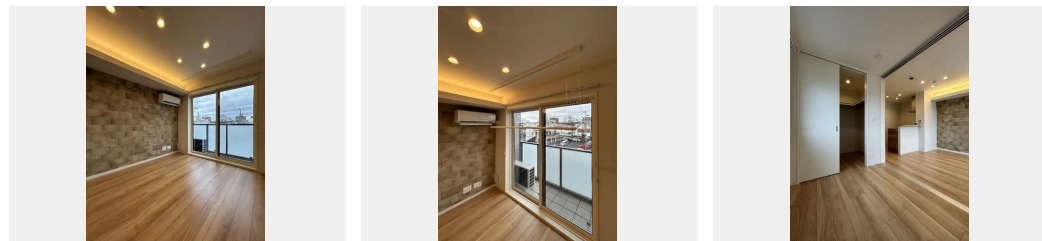

敷金 1ヶ月

礼金 1ヶ月

積水ハウスの賃貸住宅 シャーメゾン

Sha Maison

この物件の
オススメ
ポイント

◆シャーメゾンZEH/夏は涼しく冬は暖かい家で光熱費を節約。停電時には非常用電源が使えます。敷地内駐車場有(※空き状況要確認) ☆敷地駐車場内にタイムズカーシェア1台あり
♪【周辺施設・・・】

この物件についている こだわり設備

- 屋内共用廊下タイプ
- 高遮音床システム
- ZEH
- 宅配BOX
- 太陽光発電
- 耐震等級3
- インターネット無料(WiFi付)
- IOT対応
- TVモニター付きインターホン
- オートロック
- 防犯カメラ
- 防犯ガラス

駐車場有り/高遮音床システム「SHAIDD55」/耐震等級3/ホテルライク/エレベーター/宅配BOX/ゴミ集積場(敷地内)/高齢者対応可/駐輪場(屋根付き)/オートロック/防犯カメラ/BS/LGBTQフレンドリー/アクセントクロス/スライディングスクリーン/フローリング/雨戸(シャッタータイプ)/モニター付ドアホン/全身ミラー/インターネット無料(Wi-Fi対応)/防犯ガラス(合せガラス)/IOT対応/給湯箇所(浴室・台所・洗面所)/給湯器(追焚機能付)/太陽光発電/ZEH(ネット・ゼロ・エネルギー・ハウス)/浴室乾燥機(暖房乾燥)/シャワー

物件名	グラム天王町 302号室	間取り	1LDK/洋室3.7 LDK9.6(帖)
アクセス	J R常磐線 水戸駅 バス4分、泉町一丁目 バス停 徒歩5分 J R水郡線 水戸駅 バス4分、泉町一丁目 バス停 徒歩5分	専有面積 / 向き	37.59㎡ / 東
所在地	茨城県水戸市天王町 2 番 4 4 号	築年月 / 構造	2024年3月下旬 / 重量鉄骨・3階-3階建
ランドマーク	-	入居 / 契約期間	即時 / 2年
		駐車場	有り / 月 9,900円 ~ 9,900円 (税込)